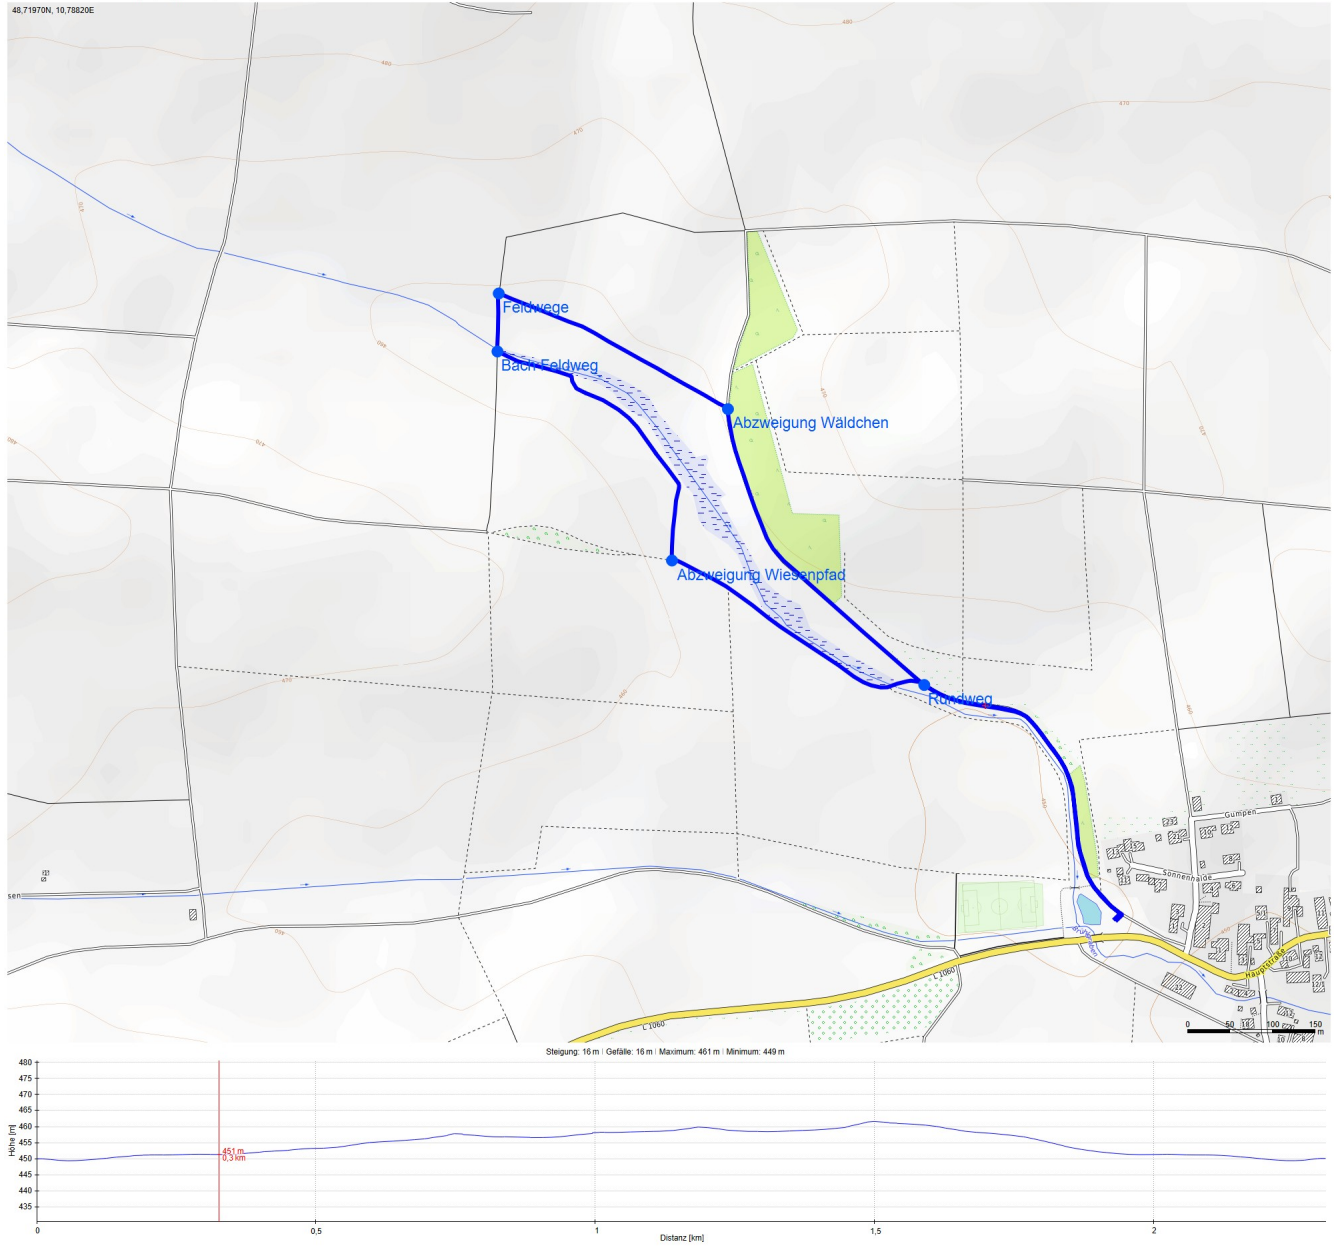

Kartendaten: © [OpenStreetMap-Mitwirkende](#), SRTM | Kartendarstellung: © [OpenTopoMap (CC-BY-SA)](#)