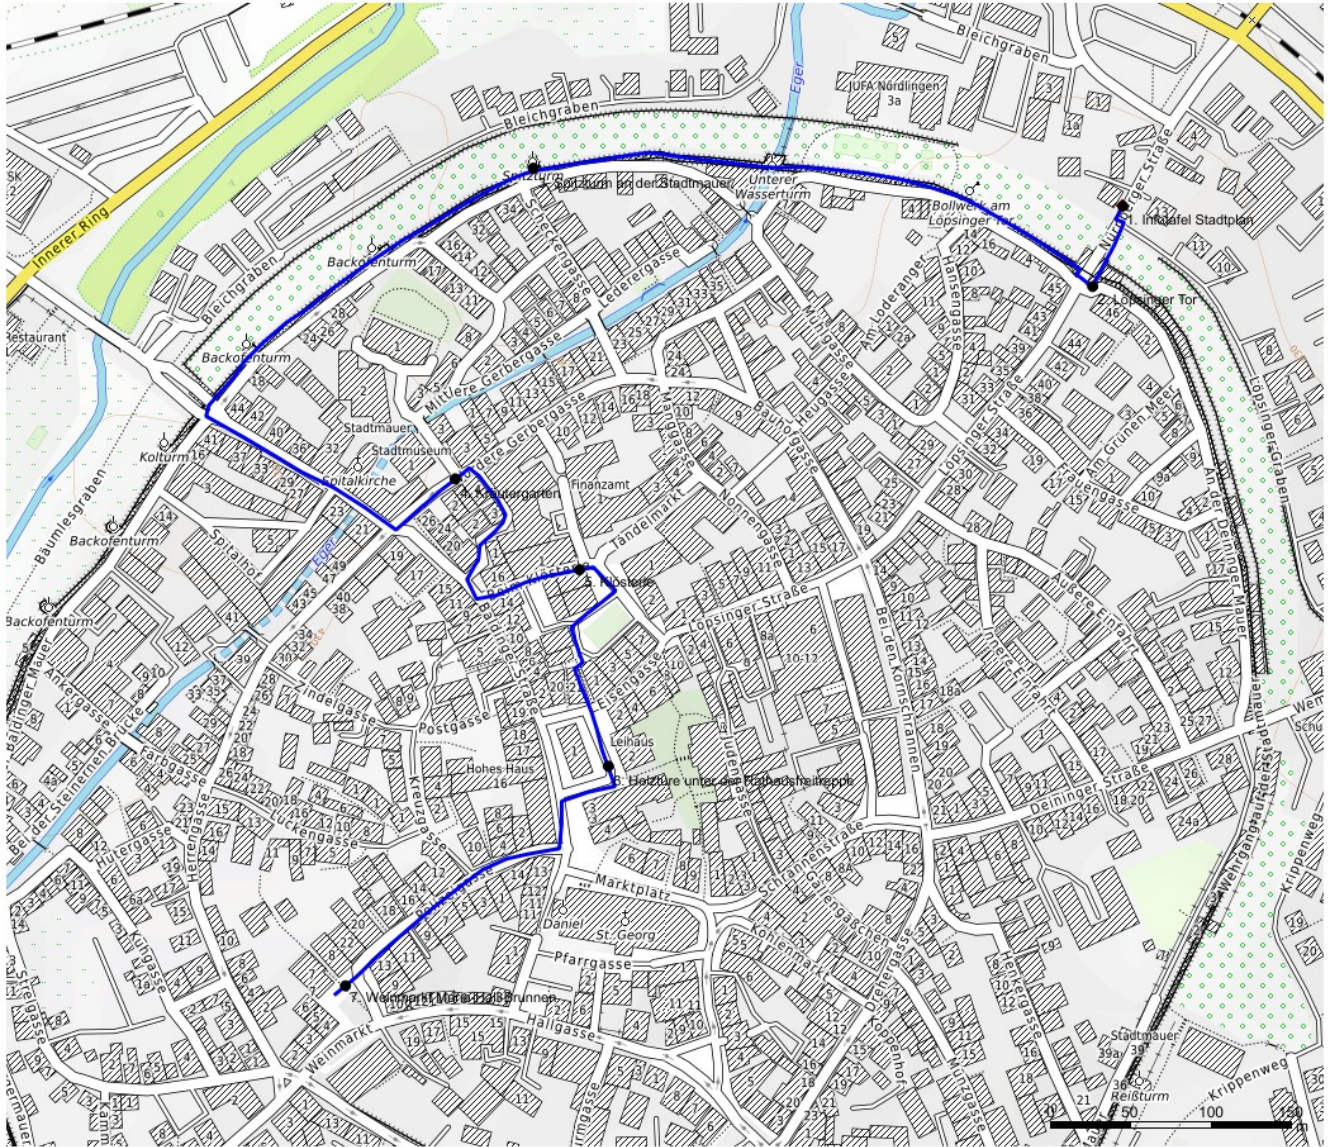

Name: Lauschtour Hexen in Nördlingen | Wegpunkte: 7 | Distanz: 1,5 km

Steigung: 5 m | Gefälle: 3 m | Maximum: 431 m | Minimum: 427 m

Kartendaten: © [OpenStreetMap](#)-Mitwirkende, SRTM | Kartendarstellung: © [OpenTopoMap](#) (CC-BY-SA)