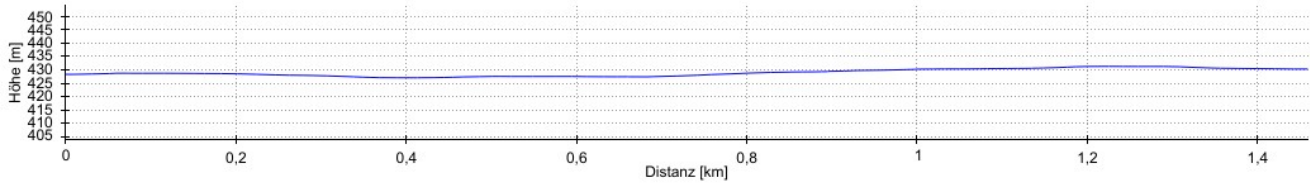

Name: Lauschtour Hexen in Nördlingen | Wegpunkte: 7 | Distanz: 1,5 km

Steigung: 5 m | Gefälle: 3 m | Maximum: 431 m | Minimum: 427 m

Kartendaten: © [OpenStreetMap](#)-Mitwirkende, SRTM | Kartendarstellung: © [OpenTopoMap](#) (CC-BY-SA)