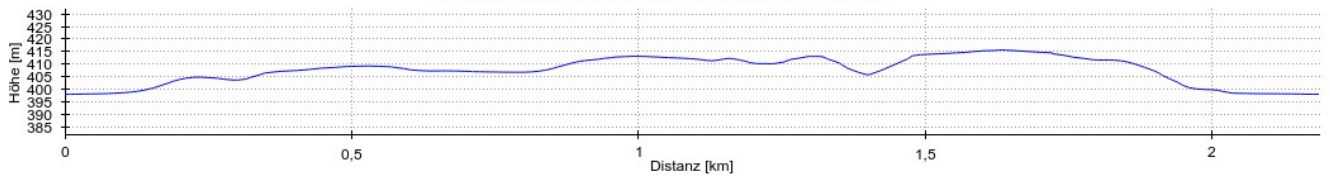

Name: Lauschtour Donauwörth Klappi | Wegpunkte: 8 | Distanz: 2,2 km

Steigung: 33 m | Gefälle: 33 m | Maximum: 415 m | Minimum: 398 m

Kartendaten: © [OpenStreetMap-Mitwirkende](#), SRTM | Kartendarstellung: © [OpenTopoMap](#) (CC-BY-SA)