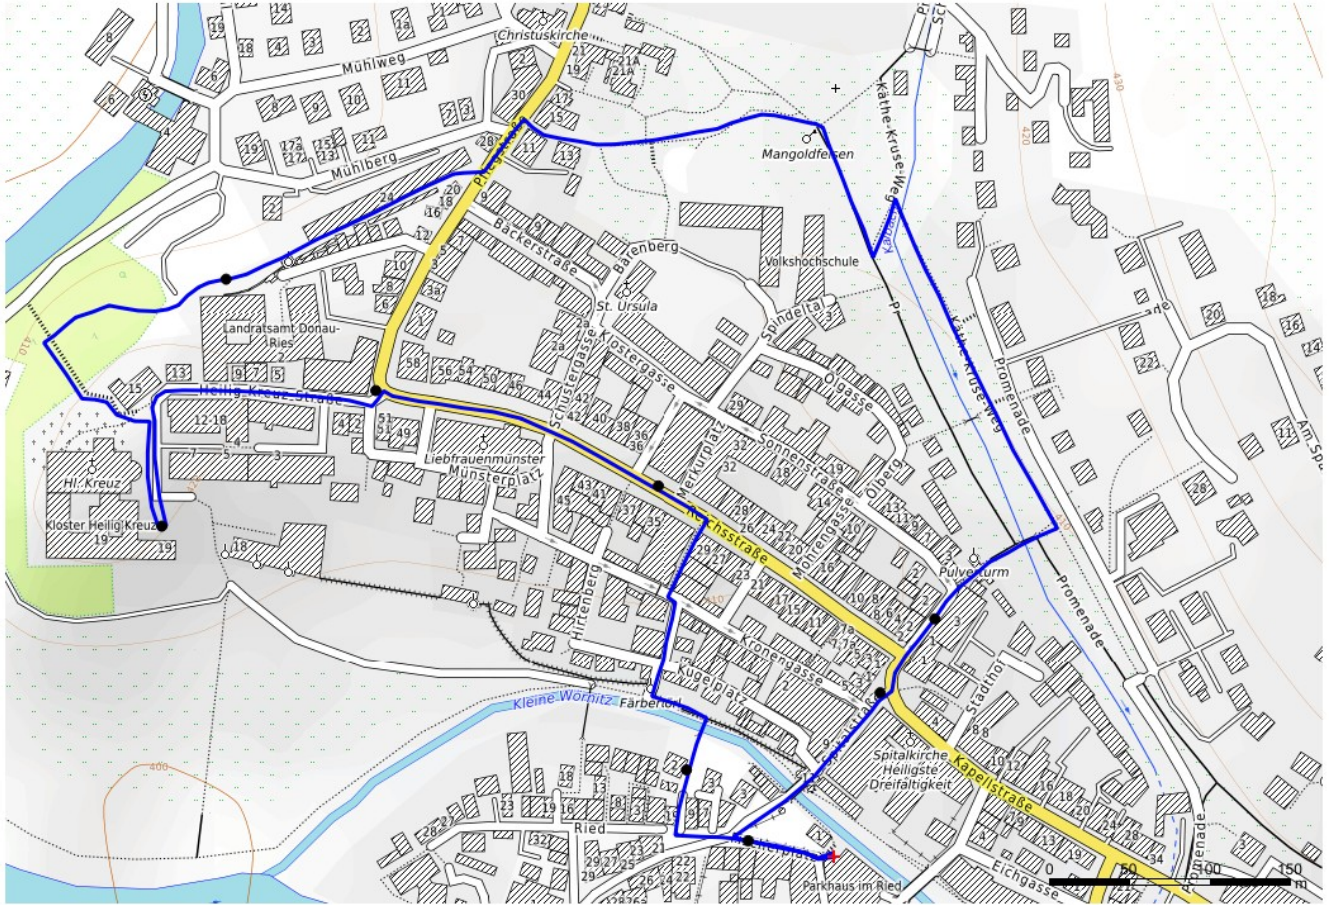

Name: Lauschtour Donauwörth Klappi | Wegpunkte: 8 | Distanz: 2,2 km

Steigung: 33 m | Gefälle: 33 m | Maximum: 415 m | Minimum: 398 m

Kartendaten: © [OpenStreetMap-Mitwirkende](#), SRTM | Kartendarstellung: © [OpenTopoMap](#) (CC-BY-SA)