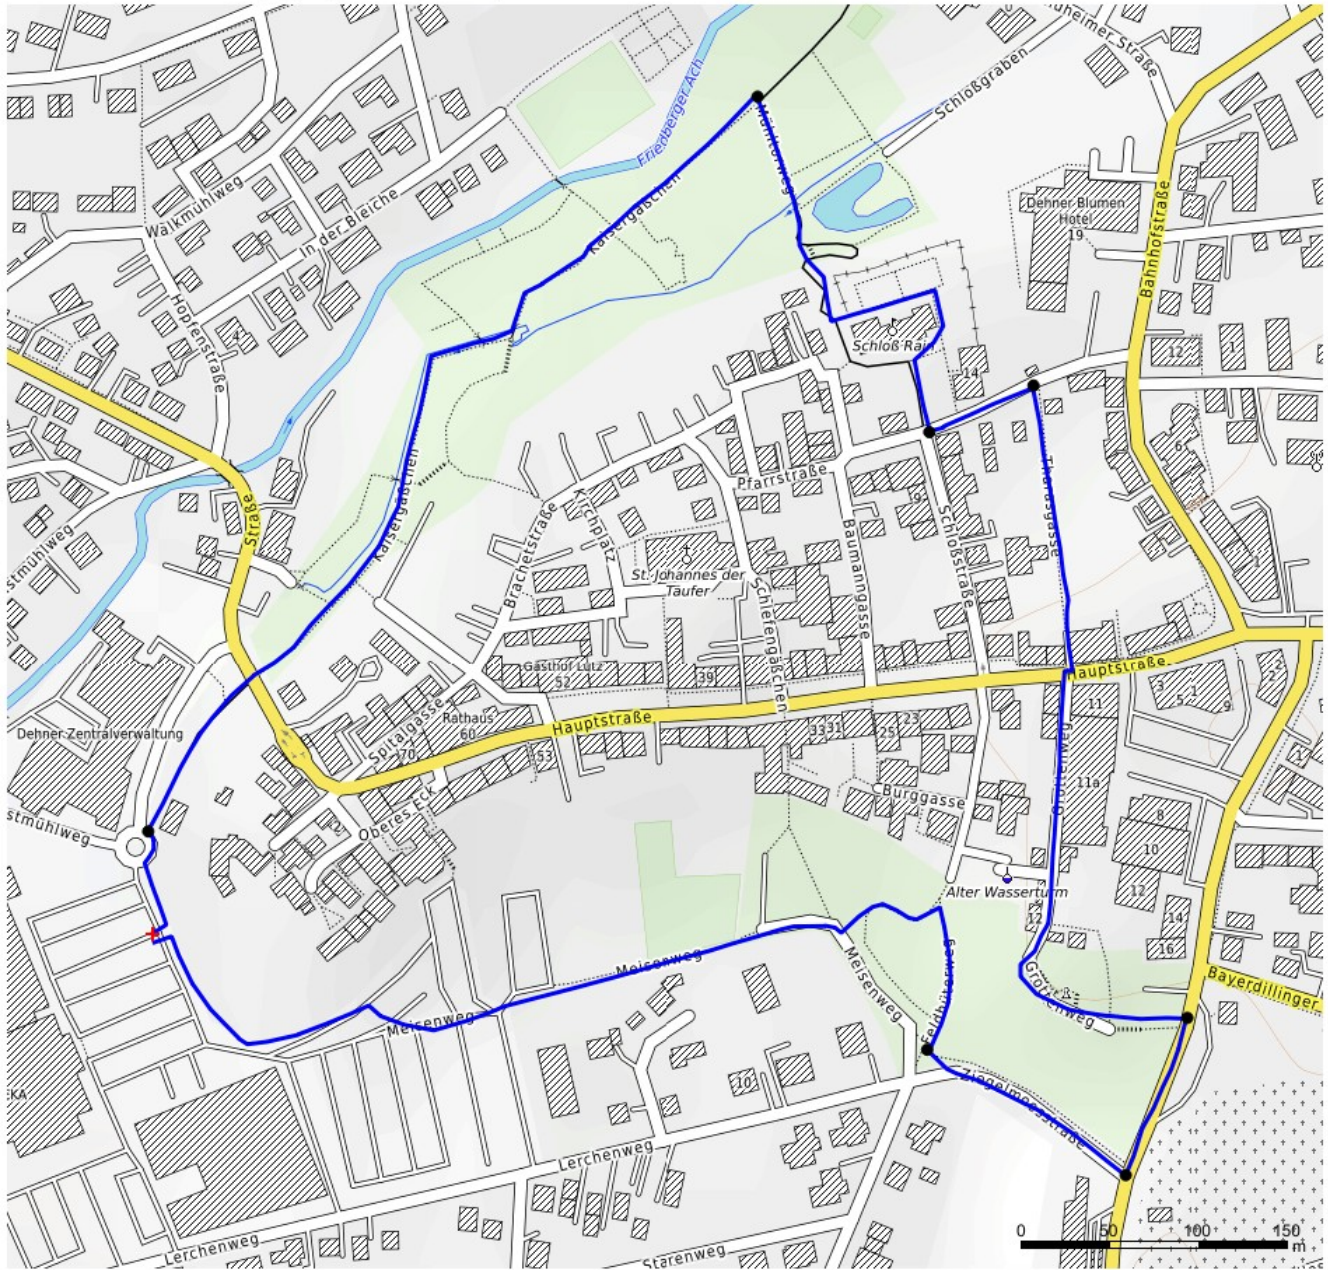

Name: Rain Grüngürtel Stadtrundgang | Wegpunkte: 7 | Distanz: 2,2 km

Steigung: 13 m | Gefälle: 13 m | Maximum: 409 m | Minimum: 402 m