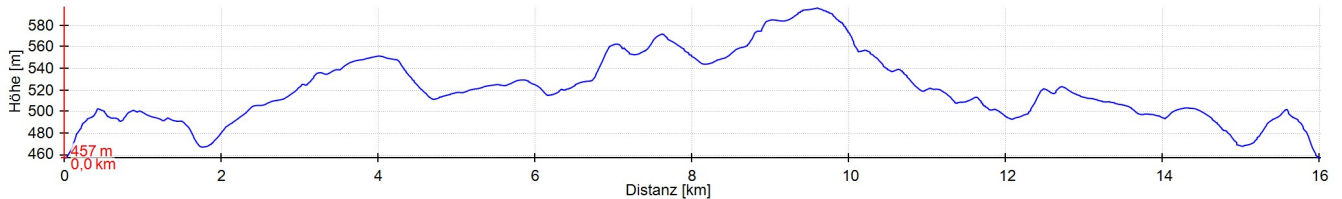

Höhe

Steigung: 381 m | Gefälle: 381 m | Maximum: 596 m | Minimum: 456 m

Kartendaten: © [OpenStreetMap-Mitwirkende](#), SRTM | Kartendarstellung: © [OpenTopoMap \(CC-BY-SA\)](#)