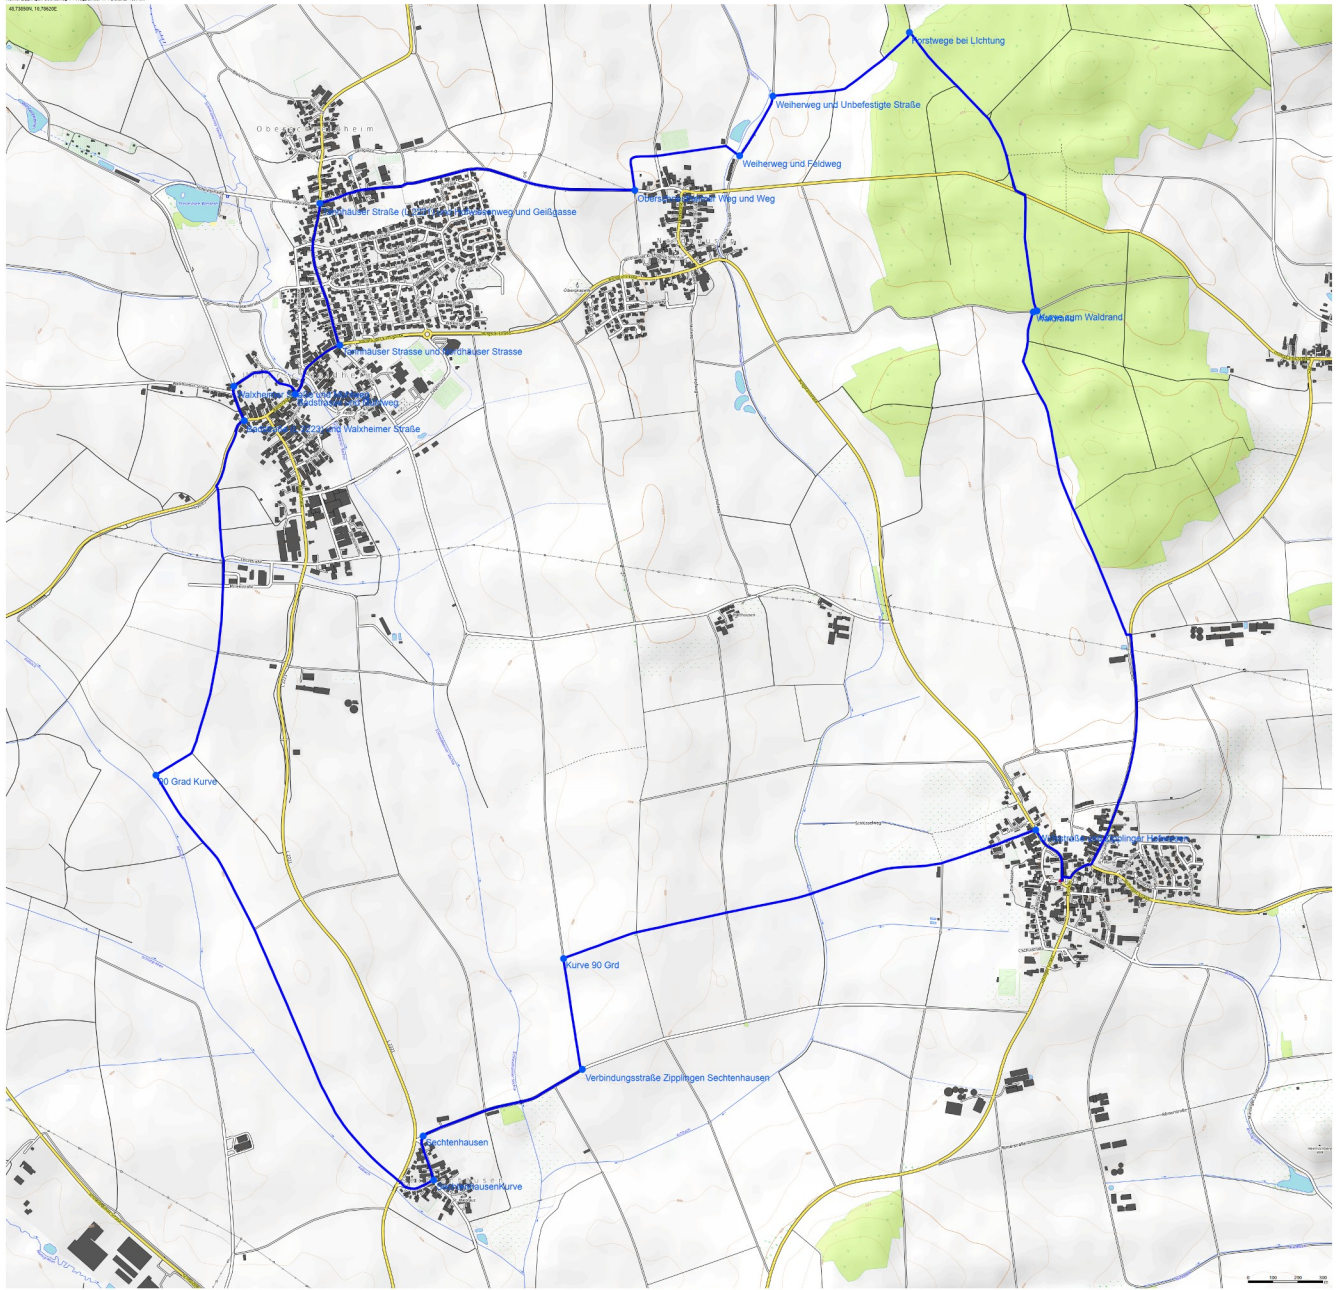

Kartendaten: © [OpenStreetMap-Mitwirkende](#), SRTM | Kartendarstellung: © [OpenTopoMap (CC-BY-SA)](#)