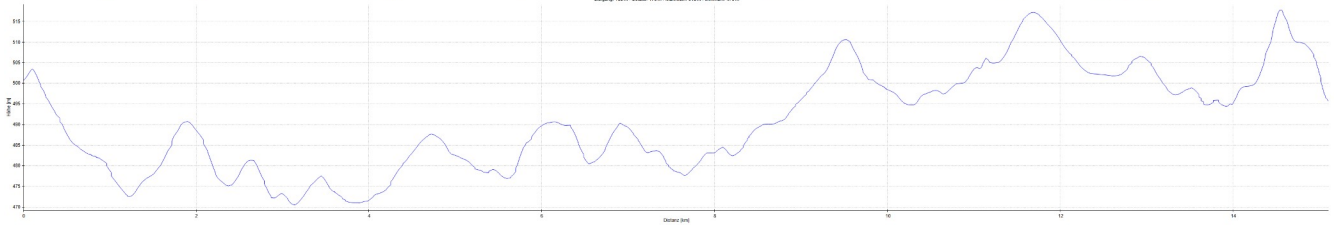

Kartendaten: © [OpenStreetMap-Mitwirkende](#), SRTM | Kartendarstellung: © [OpenTopoMap (CC-BY-SA)](#)