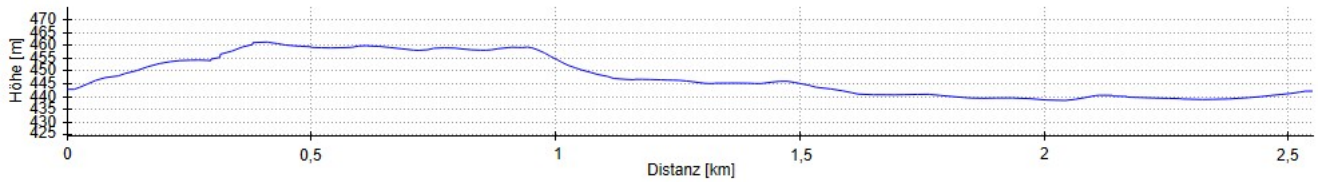

Name: Wallerstein Residenzrundweg | Wegpunkte: 15 | Distanz: 2,5 km

Steigung: 29 m | Gefälle: 29 m | Maximum: 461 m | Minimum: 438 m

Kartendaten: © [OpenStreetMap-Mitwirkende](#), SRTM | Kartendarstellung: © [OpenTopoMap](#) (CC-BY-SA)