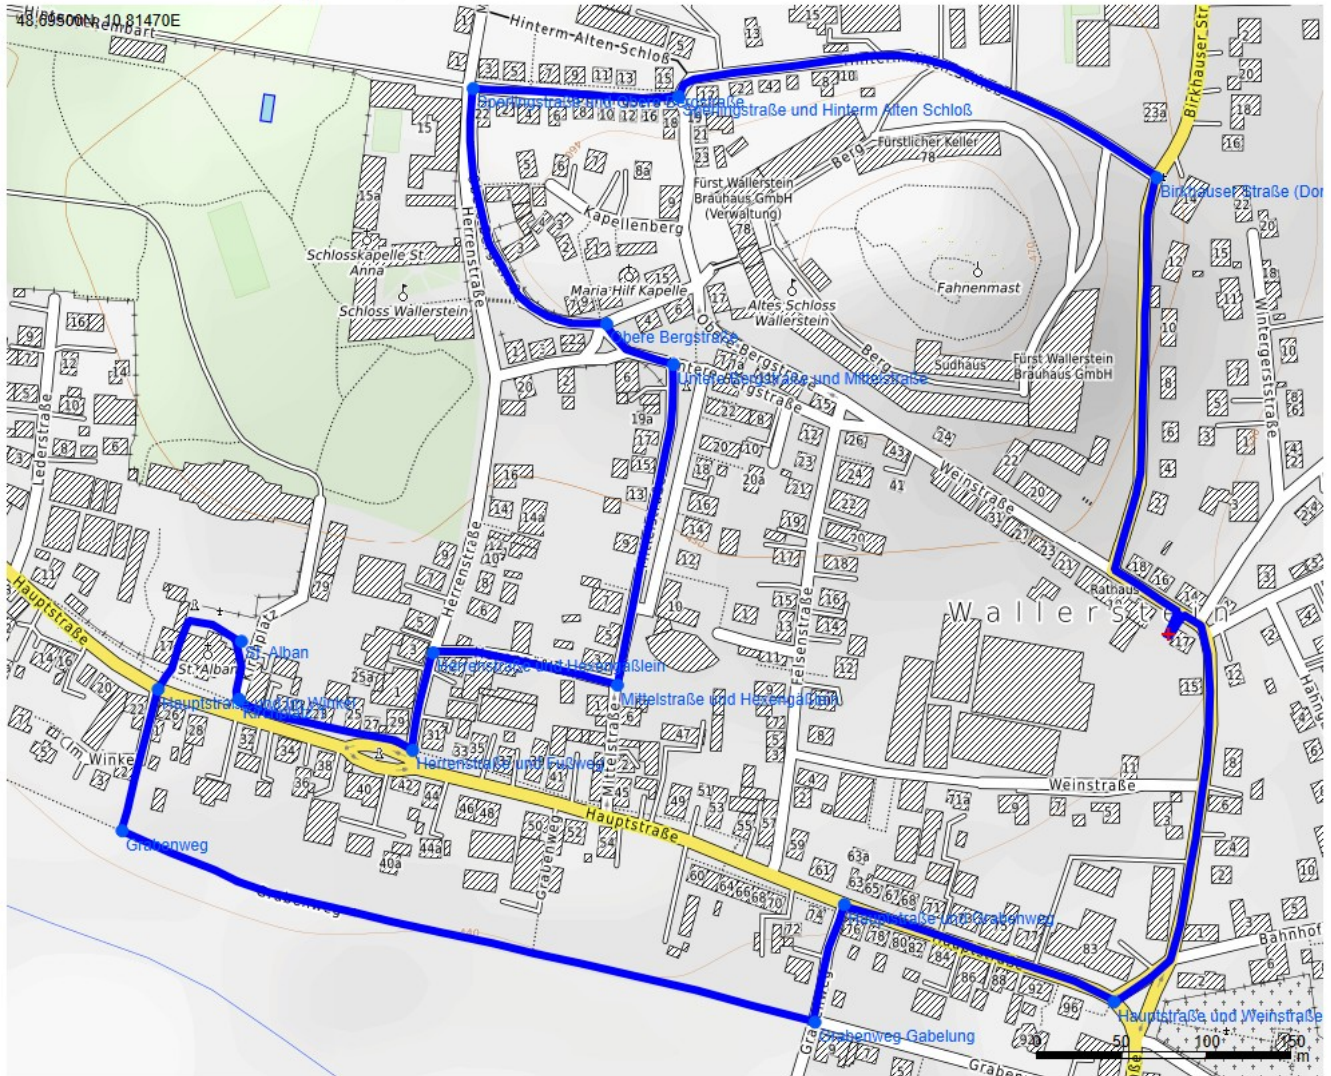

Name: Wallerstein Residenzrundweg | Wegpunkte: 15 | Distanz: 2,5 km

Steigung: 29 m | Gefälle: 29 m | Maximum: 461 m | Minimum: 438 m

Kartendaten: © [OpenStreetMap-Mitwirkende](#), SRTM | Kartendarstellung: © [OpenTopoMap](#) (CC-BY-SA)