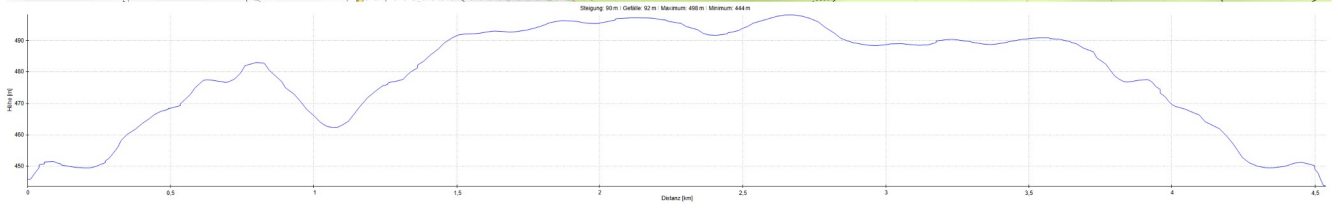

Kartendaten: © [OpenStreetMap-Mitwirkende](#), SRTM | Kartendarstellung: © [OpenTopoMap](#) (CC-BY-SA)