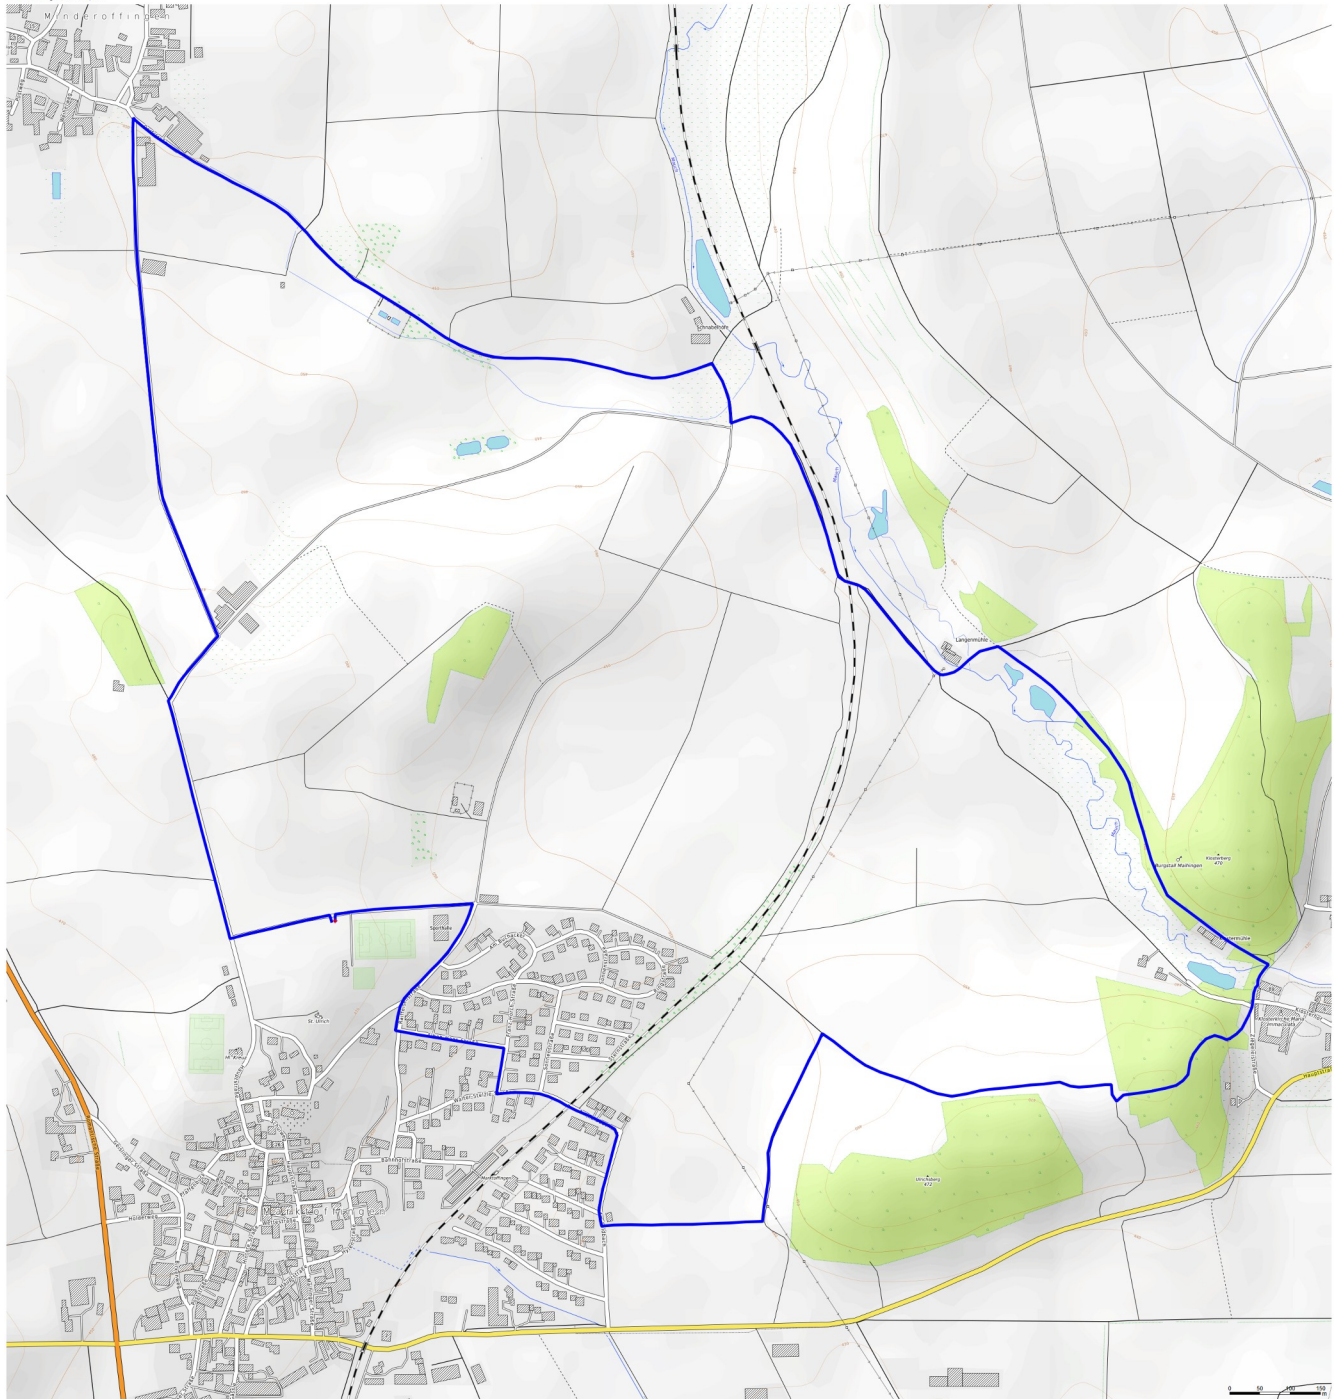

Name: Marktfliegen | Distanz: 6.9 km