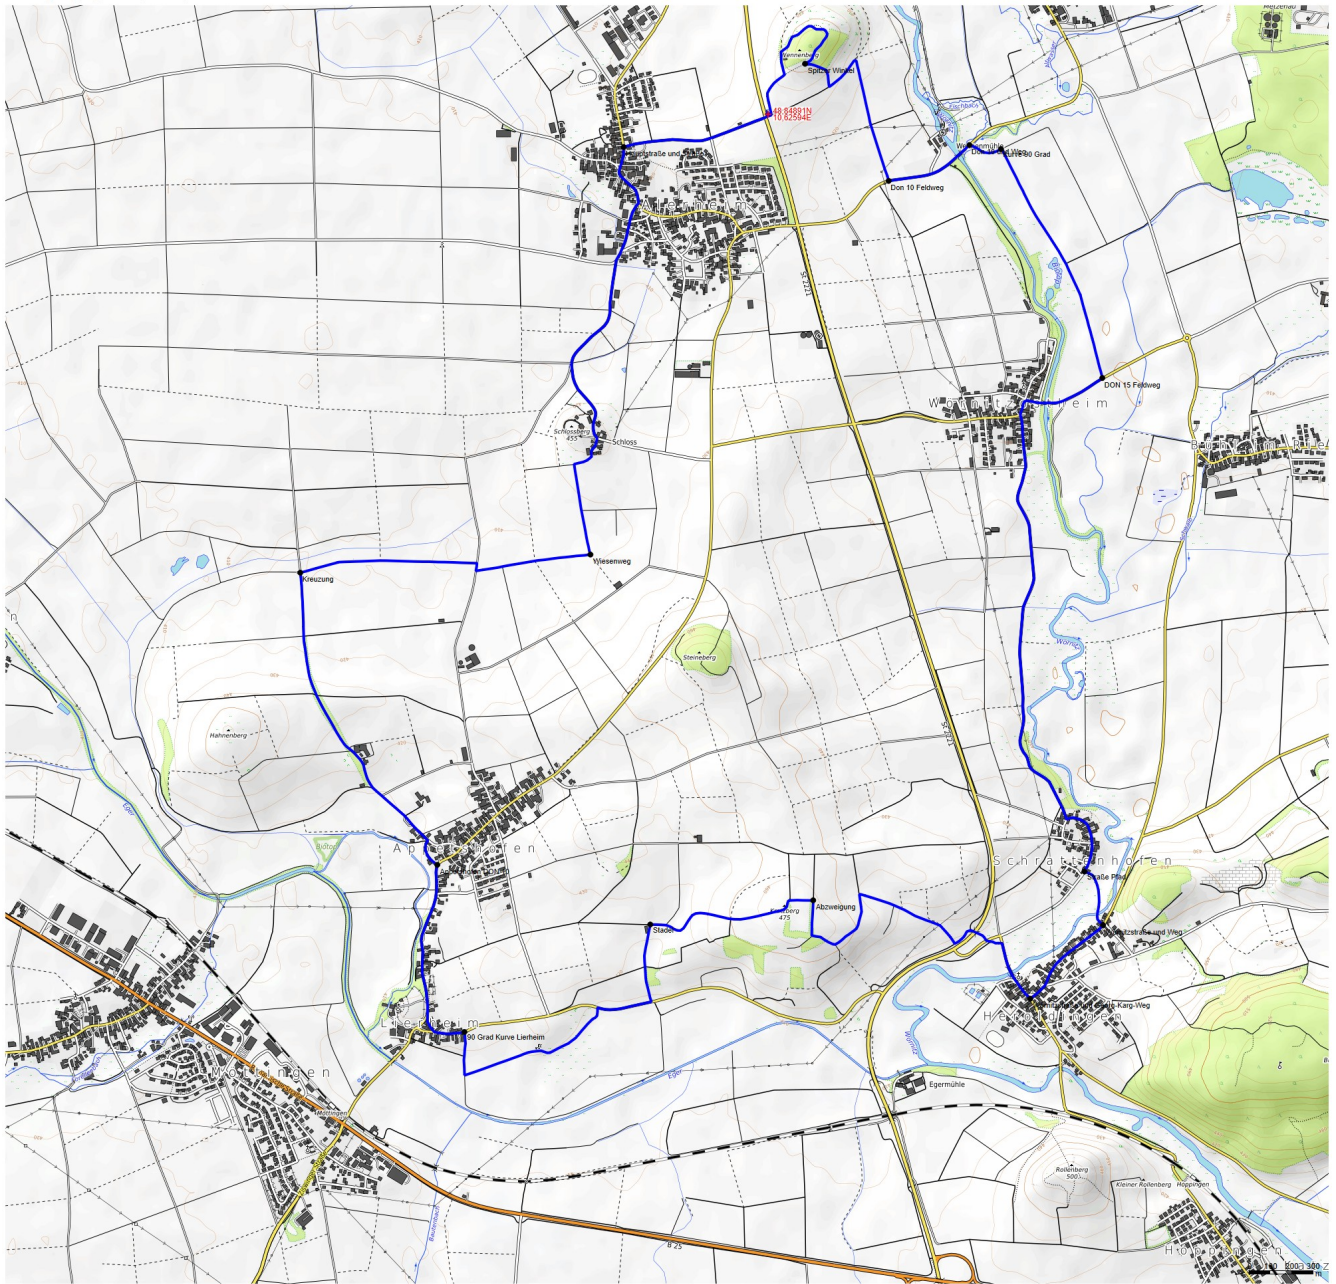

Kartendaten: © [OpenStreetMap-Mitwirkende](#), SRTM | Kartendarstellung: © [OpenTopoMap (CC-BY-SA)](#)