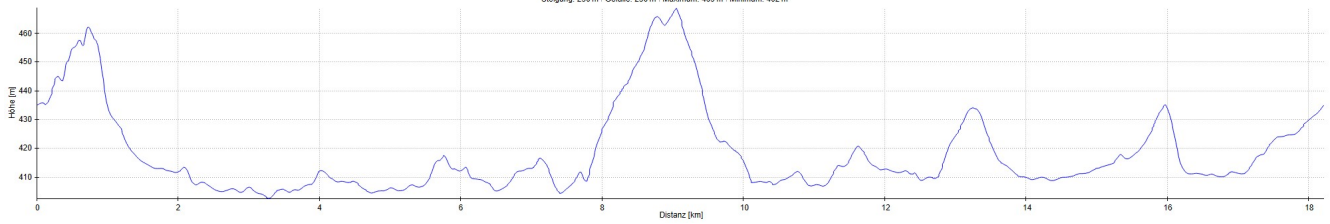

Kartendaten: © [OpenStreetMap-Mitwirkende](#), SRTM | Kartendarstellung: © [OpenTopoMap (CC-BY-SA)](#)