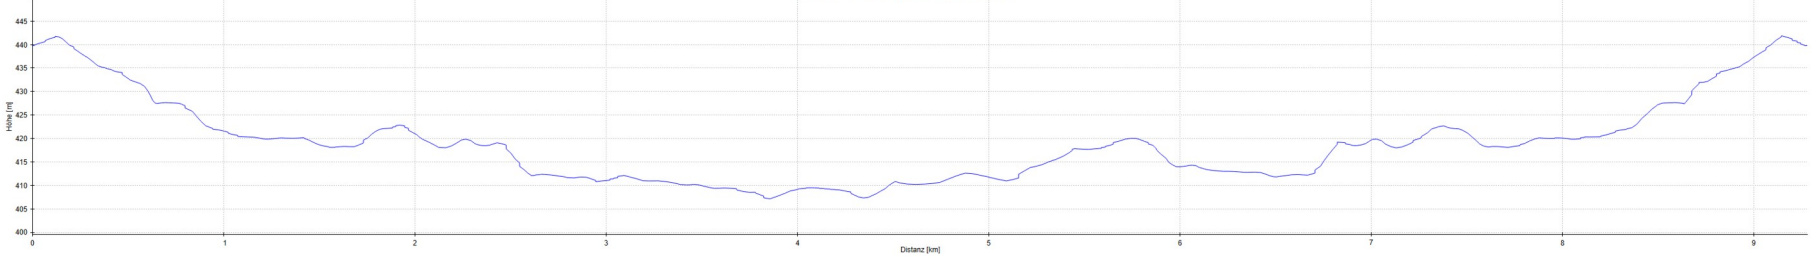

Kartendaten: © [OpenStreetMap-Mitwirkende](#), SRTM | Kartendarstellung: © [OpenTopoMap (CC-BY-SA)](#)