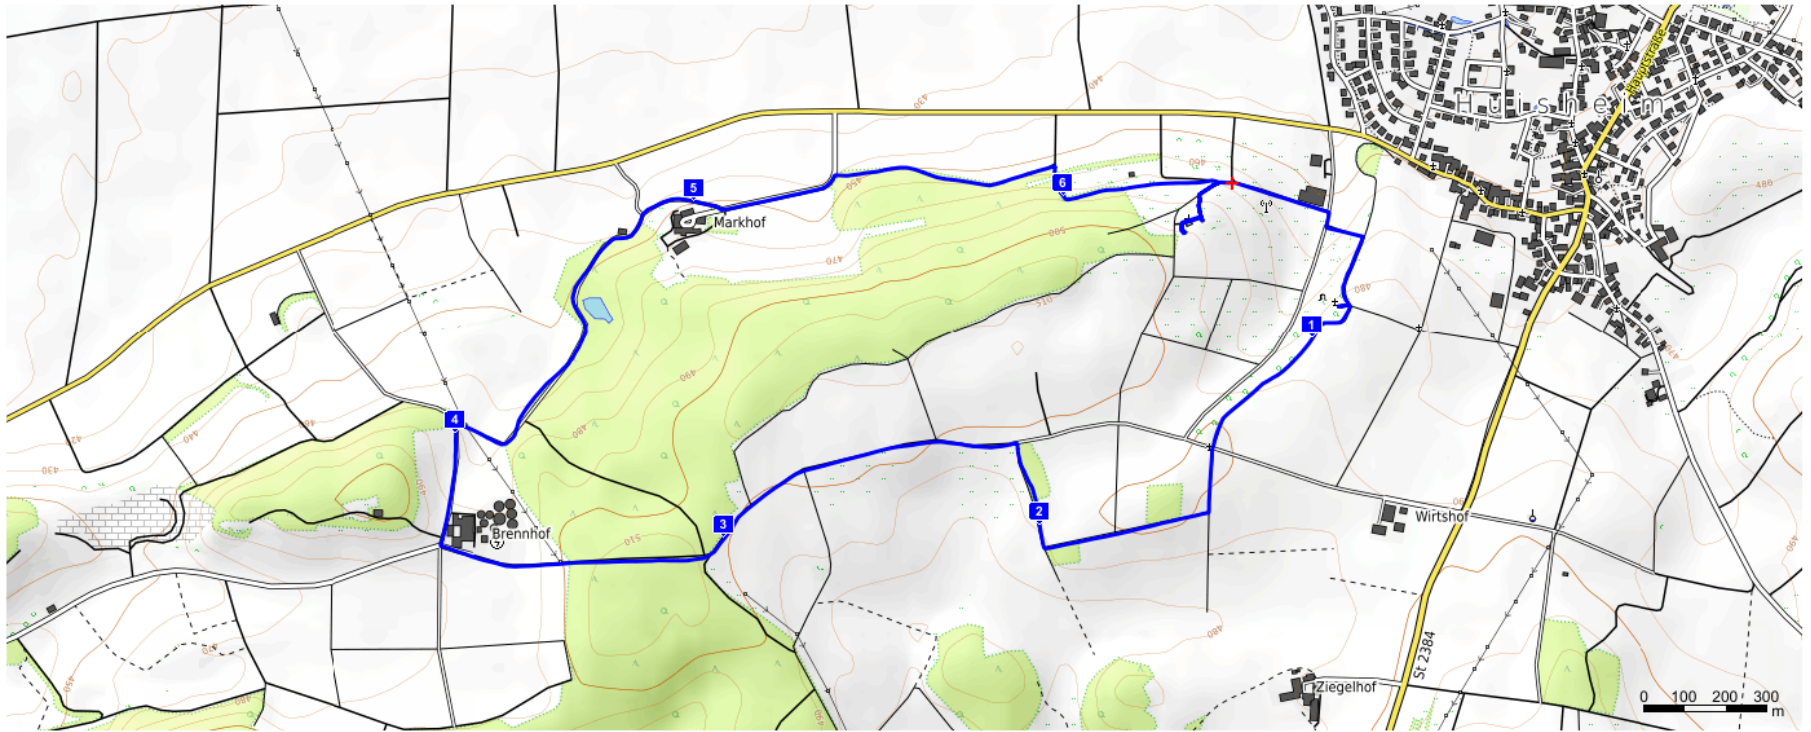

Name: Huisheim Nordic Walking 12 | Distanz: 6,6 km

Steigung: 143 m | Gefälle: 121 m | Maximum: 504 m | Minimum: 441 m

Kartendaten: © [OpenStreetMap-Mitwirkende](#), SRTM | Kartendarstellung: © [OpenTopoMap \(CC-BY-SA\)](#)