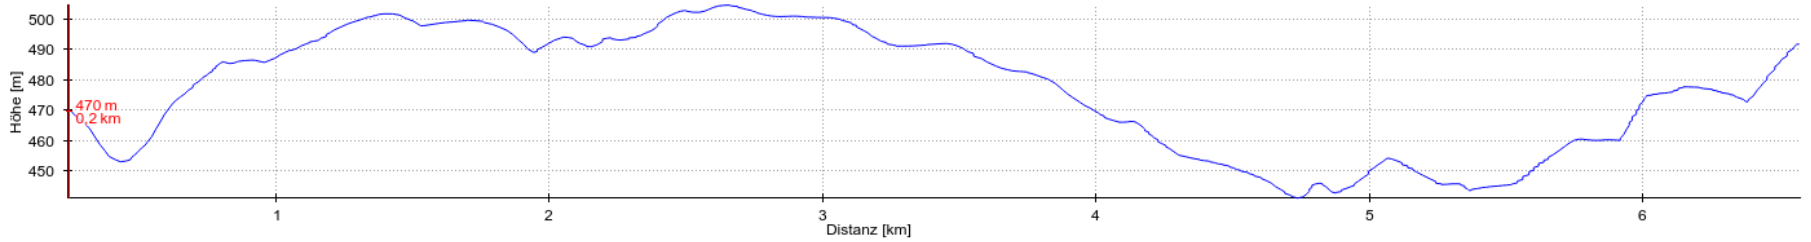

Name: Huisheim Nordic Walking 12 | Distanz: 6,6 km

Steigung: 143 m | Gefälle: 121 m | Maximum: 504 m | Minimum: 441 m

Kartendaten: © [OpenStreetMap-Mitwirkende](#), SRTM | Kartendarstellung: © [OpenTopoMap \(CC-BY-SA\)](#)