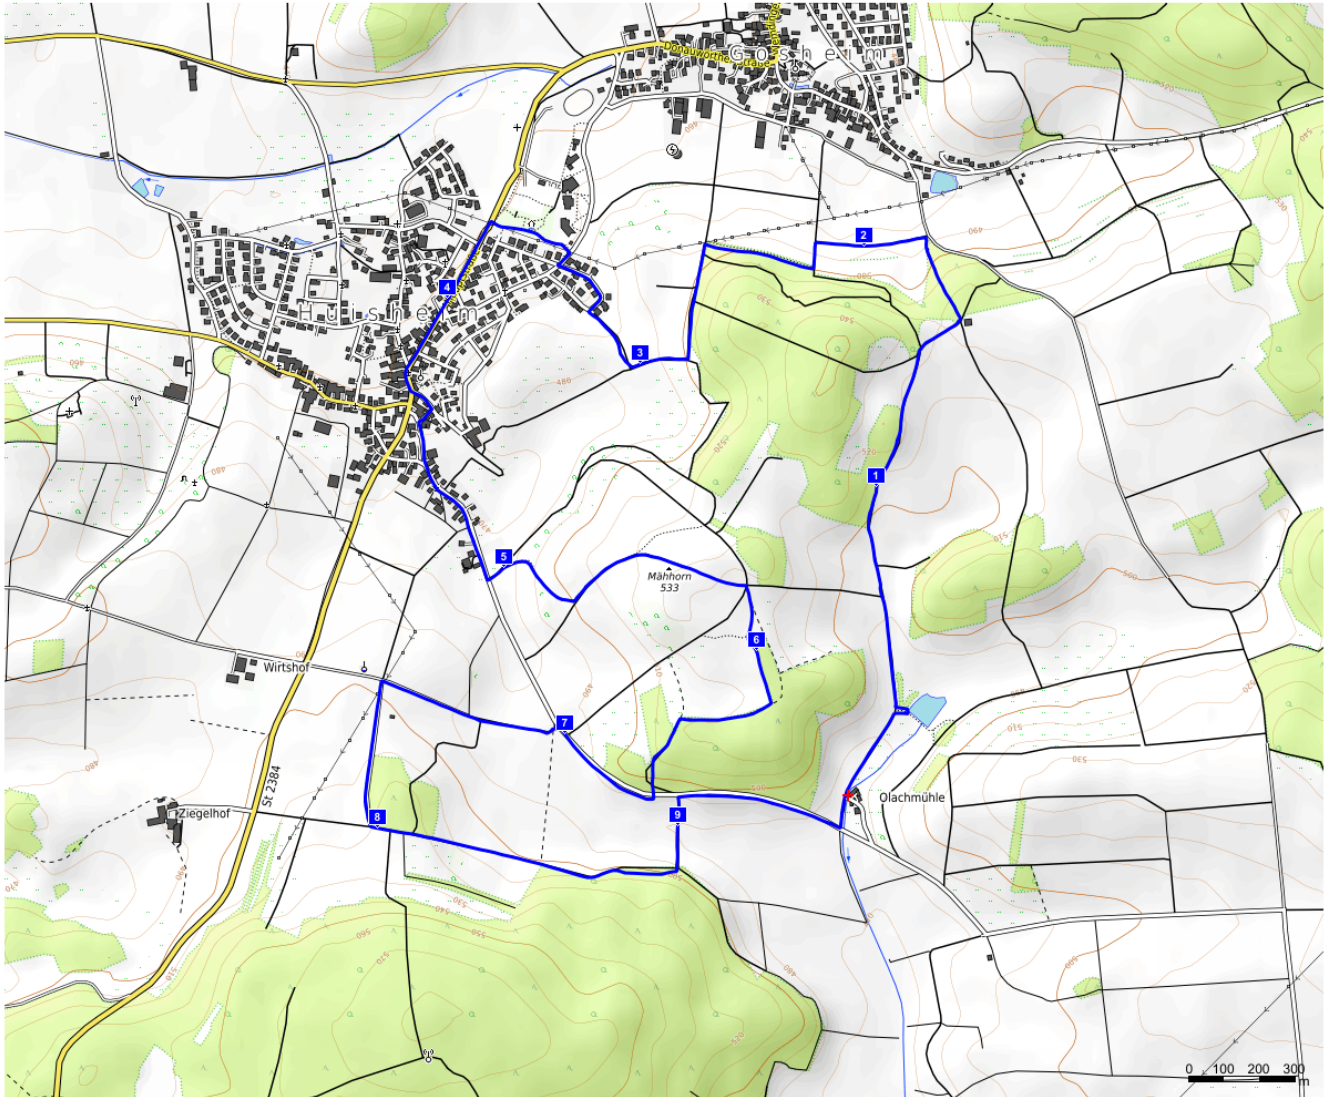

Name: Huisheim Monheimer Alb 17 | Distanz: 9,7 km

Steigung: 205 m | Gefälle: 206 m | Maximum: 534 m | Minimum: 450 m

Kartendaten: © [OpenStreetMap-Mitwirkende](#), SRTM | Kartendarstellung: © [OpenTopoMap \(CC-BY-SA\)](#)