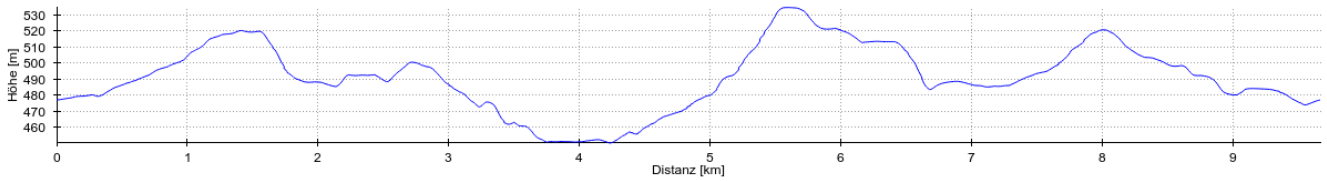

Name: Huisheim Monheimer Alb 17 | Distanz: 9,7 km

Steigung: 205 m | Gefälle: 206 m | Maximum: 534 m | Minimum: 450 m

Kartendaten: © [OpenStreetMap-Mitwirkende](#), SRTM | Kartendarstellung: © [OpenTopoMap \(CC-BY-SA\)](#)