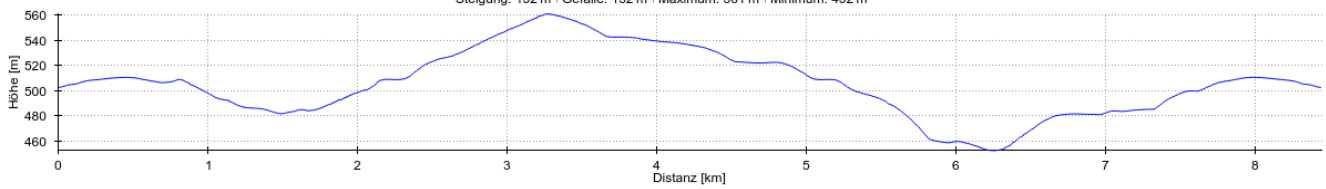

Name: Tagmersheim Nordic Walking 19 | Wegpunkte: 12 | Distanz: 8,4 km

Steigung: 152 m | Gefälle: 152 m | Maximum: 561 m | Minimum: 452 m

Kartendaten: © [OpenStreetMap-Mitwirkende](#), SRTM | Kartendarstellung: © [OpenTopoMap \(CC-BY-SA\)](#)