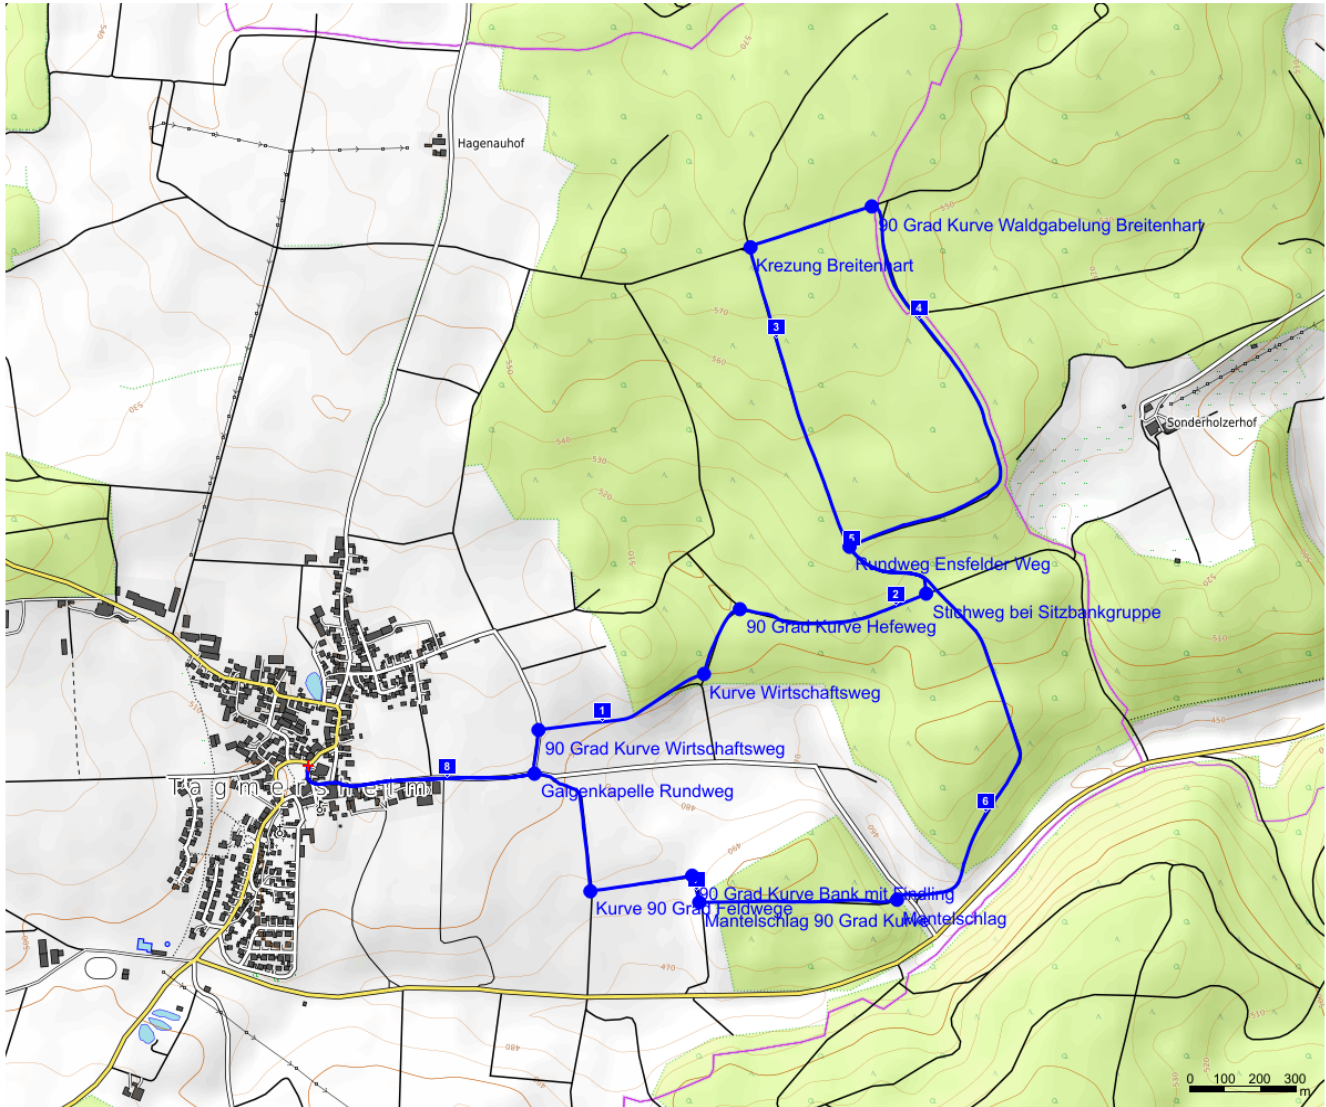

Name: Tagmersheim Nordic Walking 19 | Wegpunkte: 12 | Distanz: 8,4 km

Steigung: 152 m | Gefälle: 152 m | Maximum: 561 m | Minimum: 452 m

Kartendaten: © [OpenStreetMap-Mitwirkende](#), SRTM | Kartendarstellung: © [OpenTopoMap \(CC-BY-SA\)](#)