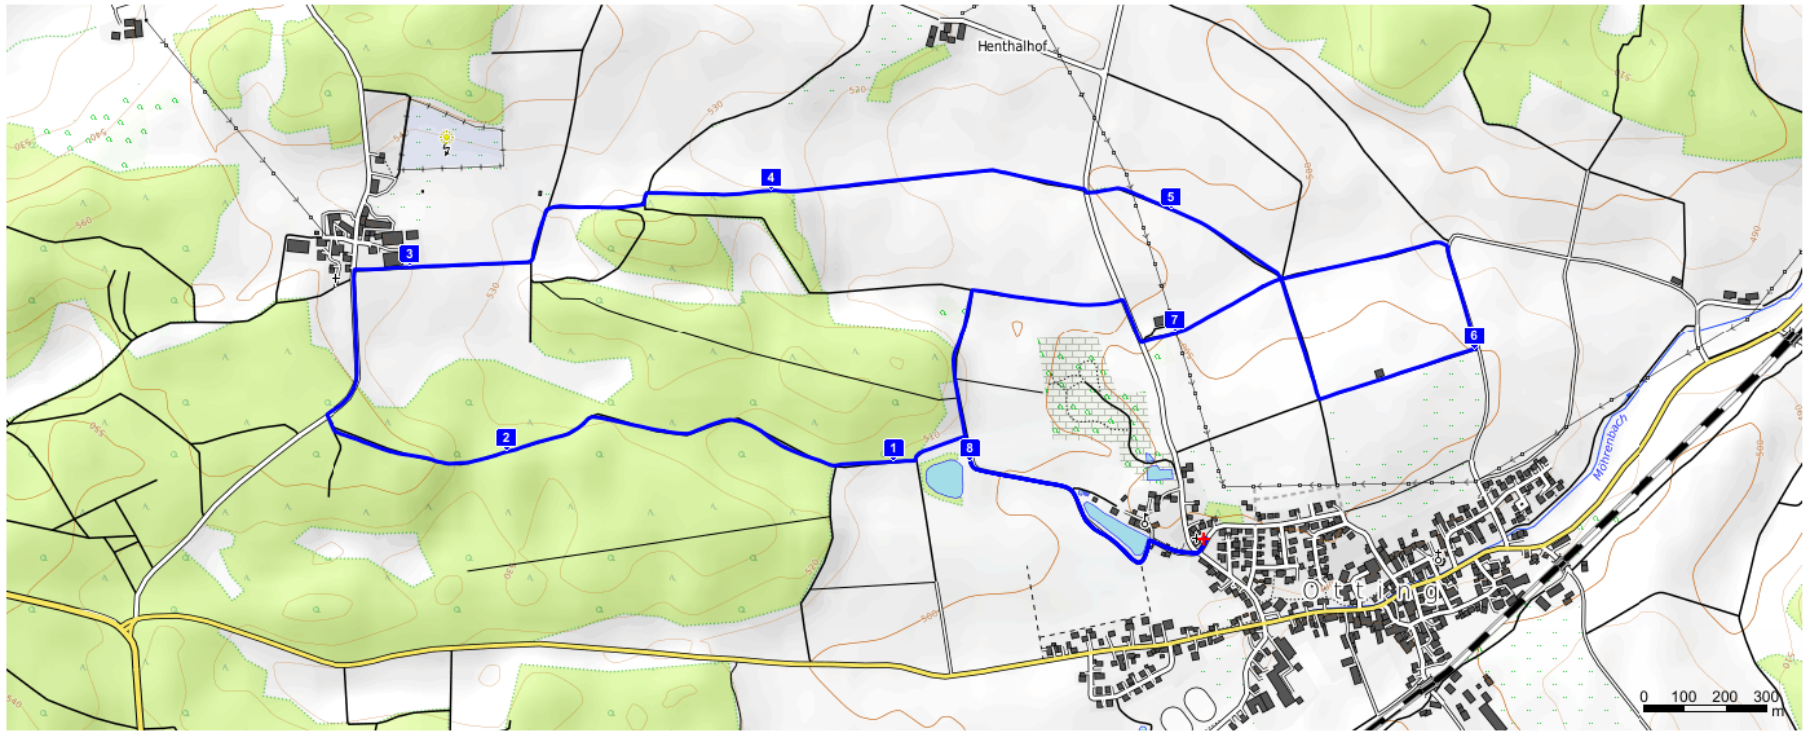

Name: Otting Nordic Walking 3 | Distanz: 8,7 km

Steigung: 103 m | Gefälle: 103 m | Maximum: 545 m | Minimum: 488 m

Kartendaten: © [OpenStreetMap-Mitwirkende](#), SRTM | Kartendarstellung: © [OpenTopoMap](#) (CC-BY-SA)