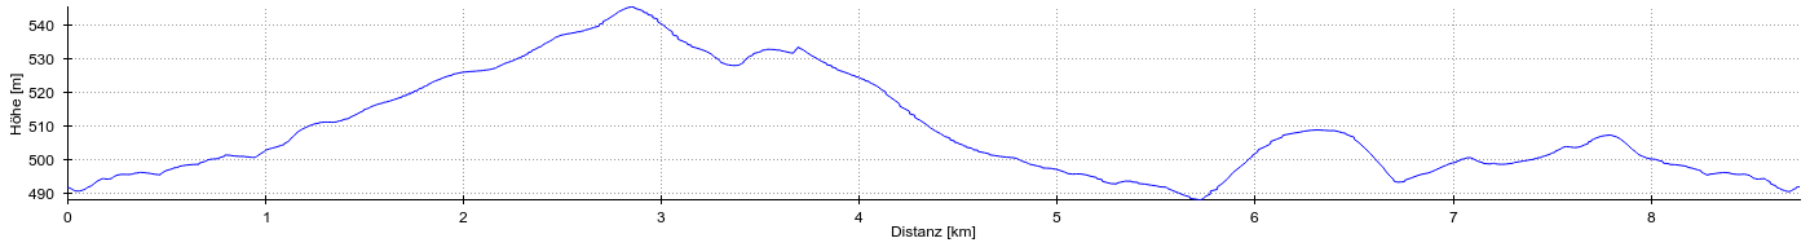

Name: Otting Nordic Walking 3 | Distanz: 8,7 km

Steigung: 103 m | Gefälle: 103 m | Maximum: 545 m | Minimum: 488 m

Kartendaten: © [OpenStreetMap-Mitwirkende](#), SRTM | Kartendarstellung: © [OpenTopoMap](#) (CC-BY-SA)