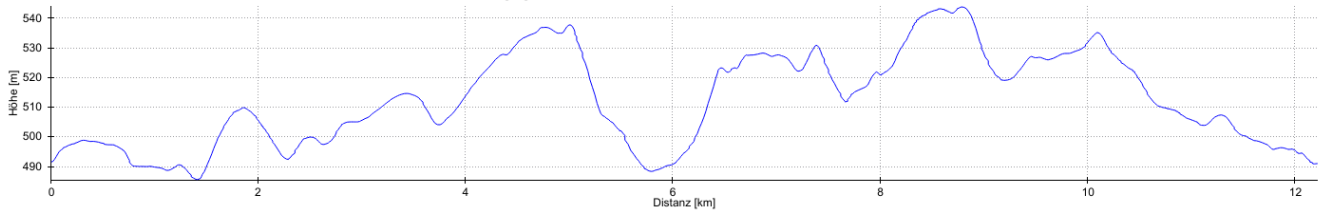

Name: Wollerstadt Monheimer Alb 4 | Distanz: 12,2 km

Steigung: 203 m | Gefälle: 203 m | Maximum: 544 m | Minimum: 485 m

Kartendaten: © [OpenStreetMap-Mitwirkende](#), SRTM | Kartendarstellung: © [OpenTopoMap \(CC-BY-SA\)](#)