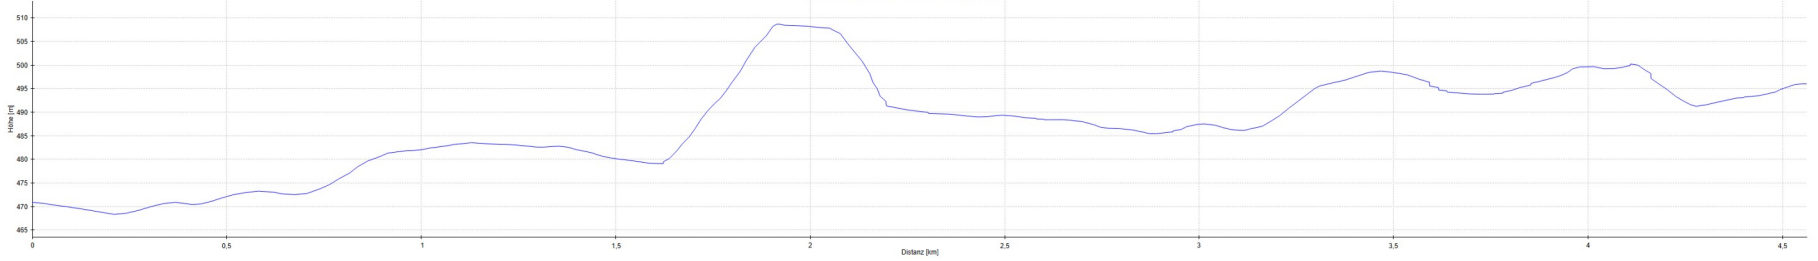

Kartendaten: © [OpenStreetMap-Mitwirkende](#), SRTM | Kartendarstellung: © [OpenTopoMap](#) (CC-BY-SA)