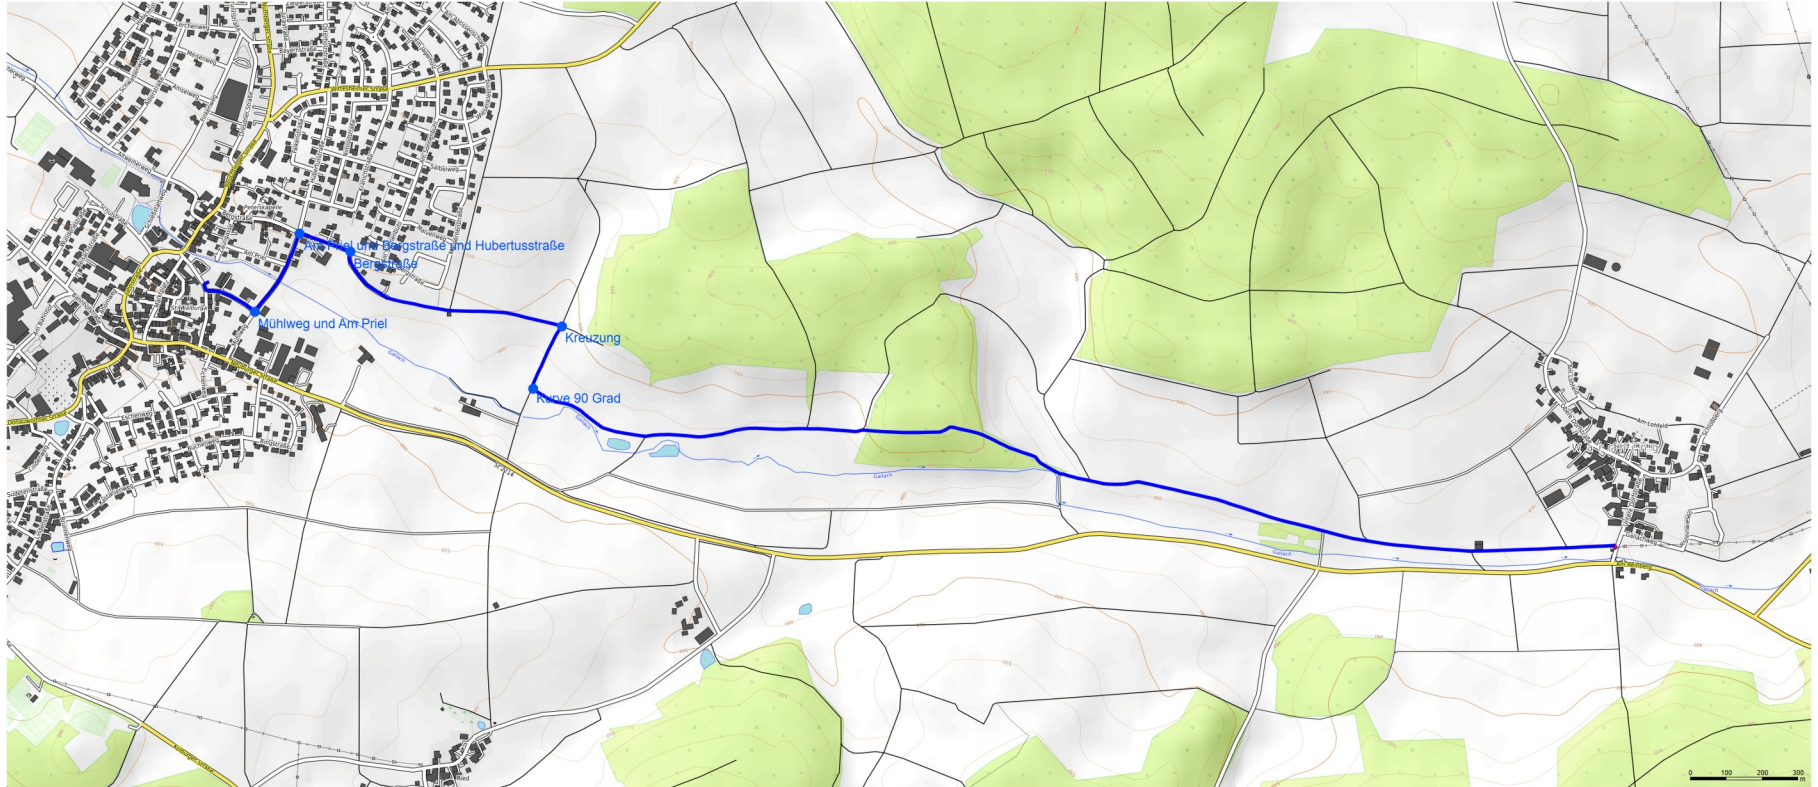

Kartendaten: © [OpenStreetMap-Mitwirkende](#), SRTM | Kartendarstellung: © [OpenTopoMap](#) (CC-BY-SA)