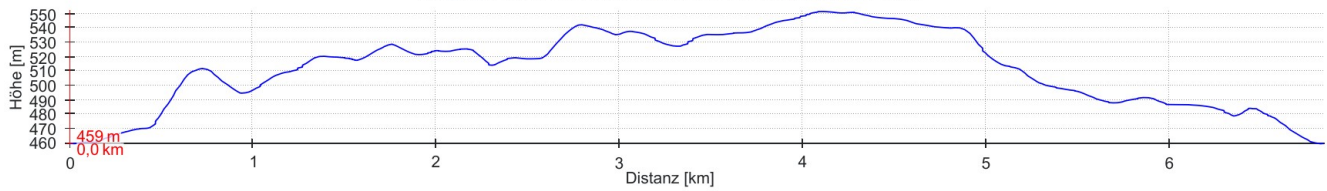

Höhe

Steigung: 159 m | Gefälle: 159 m | Maximum: 551 m | Minimum: 459 m

Kartendaten: © [OpenStreetMap-Mitwirkende](#), SRTM | Kartendarstellung: © [OpenTopoMap \(CC-BY-SA\)](#)