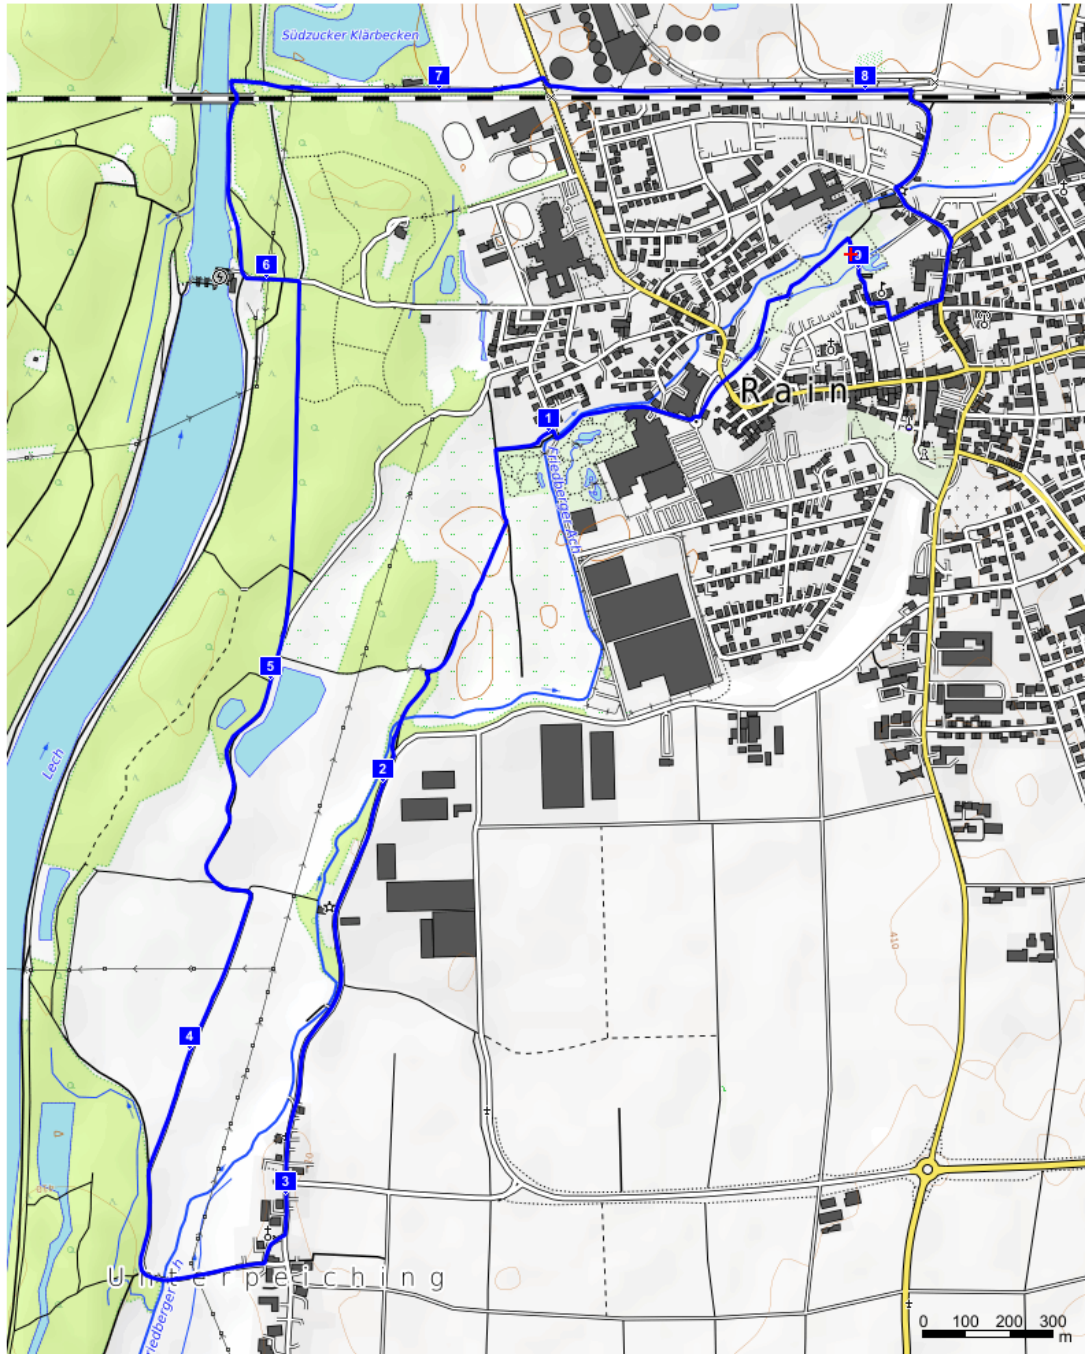

Name: Nordic Walking Jungbrunnen Runde | Distanz: 9,0 km

Steigung: 29 m | Gefälle: 29 m | Maximum: 409 m | Minimum: 400 m