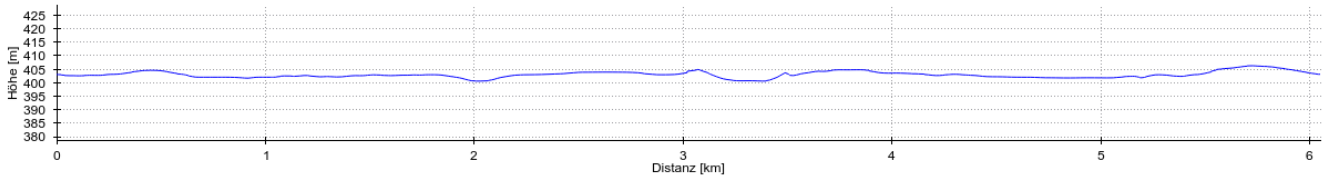

Name: Nordic Walking Jungbrunnen Runde | Distanz: 6,0 km

Steigung: 21 m | Gefälle: 21 m | Maximum: 406 m | Minimum: 401 m

Kartendaten: © [OpenStreetMap-Mitwirkende](#), SRTM | Kartendarstellung: © [OpenTopoMap \(CC-BY-SA\)](#)