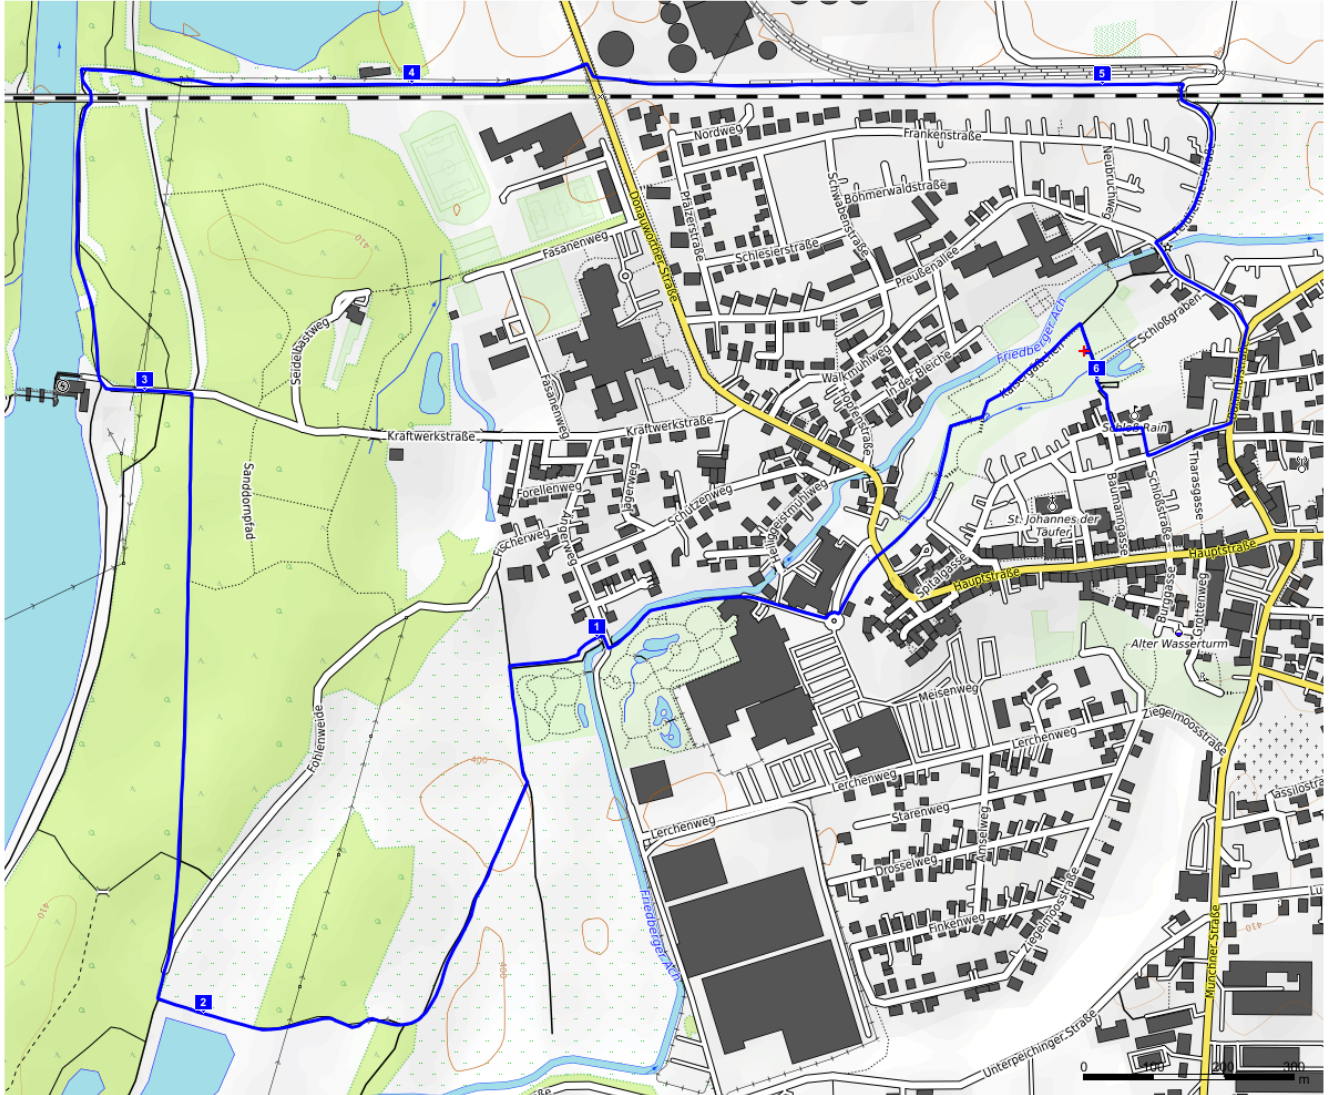

Name: Nordic Walking Jungbrunnen Runde | Distanz: 6,0 km

Steigung: 21 m | Gefälle: 21 m | Maximum: 406 m | Minimum: 401 m

Kartendaten: © [OpenStreetMap-Mitwirkende](#), SRTM | Kartendarstellung: © [OpenTopoMap \(CC-BY-SA\)](#)